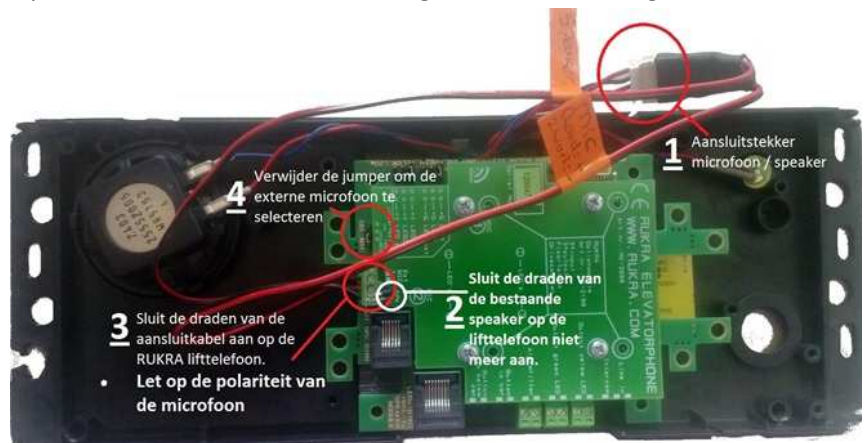

ACCESSOIRES

RK-2000

TECHNISCH

- Aansluiting: Contra 4 x 2,5mm
- Lengte aansluitkabels: 250mm
- Artikelnummer: RK-2306

RUKRA SCHINDLER ADAPTER KABEL

Met de RUKRA Schindler adapterkabel kunt u eenvoudig de luidspreker en microfoon van Schindler aansluiten.

Sluit de kabel aan op de schroef connectoren van de RUKRA lifttelefoon en sluit de contrastekker aan op de stekker die op de luidspreker en microfoon van Schindler zijn aangesloten. De RUKRA lifttelefoon past ook in de Schindler behuizing.

Op de draden is een label aanwezig met de aansluitingen.

Duurzaam en onderhoudsvrij