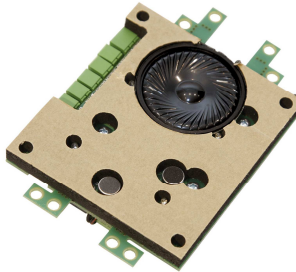

ACCESSOIRES

RK-2000

TECHNISCH

- Aansluiting: Contra 4 x 2,5mm
- Lengte aansluitkabels: 250mm
- Artikelnummer: RK-2306

RUKRA SCHINDLER ADAPTER KABEL

Met de RUKRA Schindler adapterkabel kunt u eenvoudig de luidspreker en microfoon van Schindler aansluiten.

Sluit de kabel aan op de schroef connectoren van de RUKRA lifttelefoon en sluit de contrastekker aan op de stekker die op de luidspreker en microfoon van Schindler zijn aangesloten. De RUKRA lifttelefoon past ook in de Schindler behuizing.

Op de draden is een label aanwezig met de aansluitingen.

Duurzaam en onderhoudsvrij