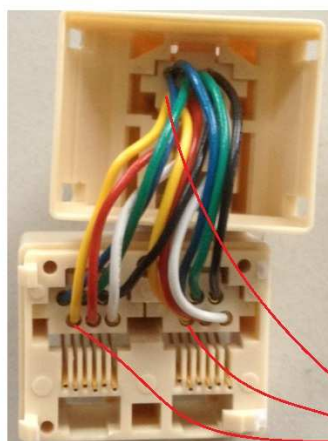

TECHNISCH

- Aansluiting: 3 x RJ-12 6/6 parallel geschakeld
- Afscherming: Geen
- Materiaal: Slagvast kunststof
- Artikelnummer: RK-1074

RUKRA SPLITTER RJ-12 6/6

De RUKRA RJ-12 6/6 splitter is geschikt voor het aansluiten van de 3 x RJ-12 6/6 aansluitkabels van de RUKRA alarmknoppen op en onder de liftcabine (RK-2006)

De aansluitingen zijn intern parallel met elkaar gekoppeld (let daarop als u een ander type splitter wilt gebruiken anders kan er onherstelbare kortsluiting optreden in de RUKRA liftelefoon.

**Duurzaam en
onderhoudsvrij**

All wires must be connected pin 1 to pin 1, pin 2 to pin 2, etcetera (not switched)